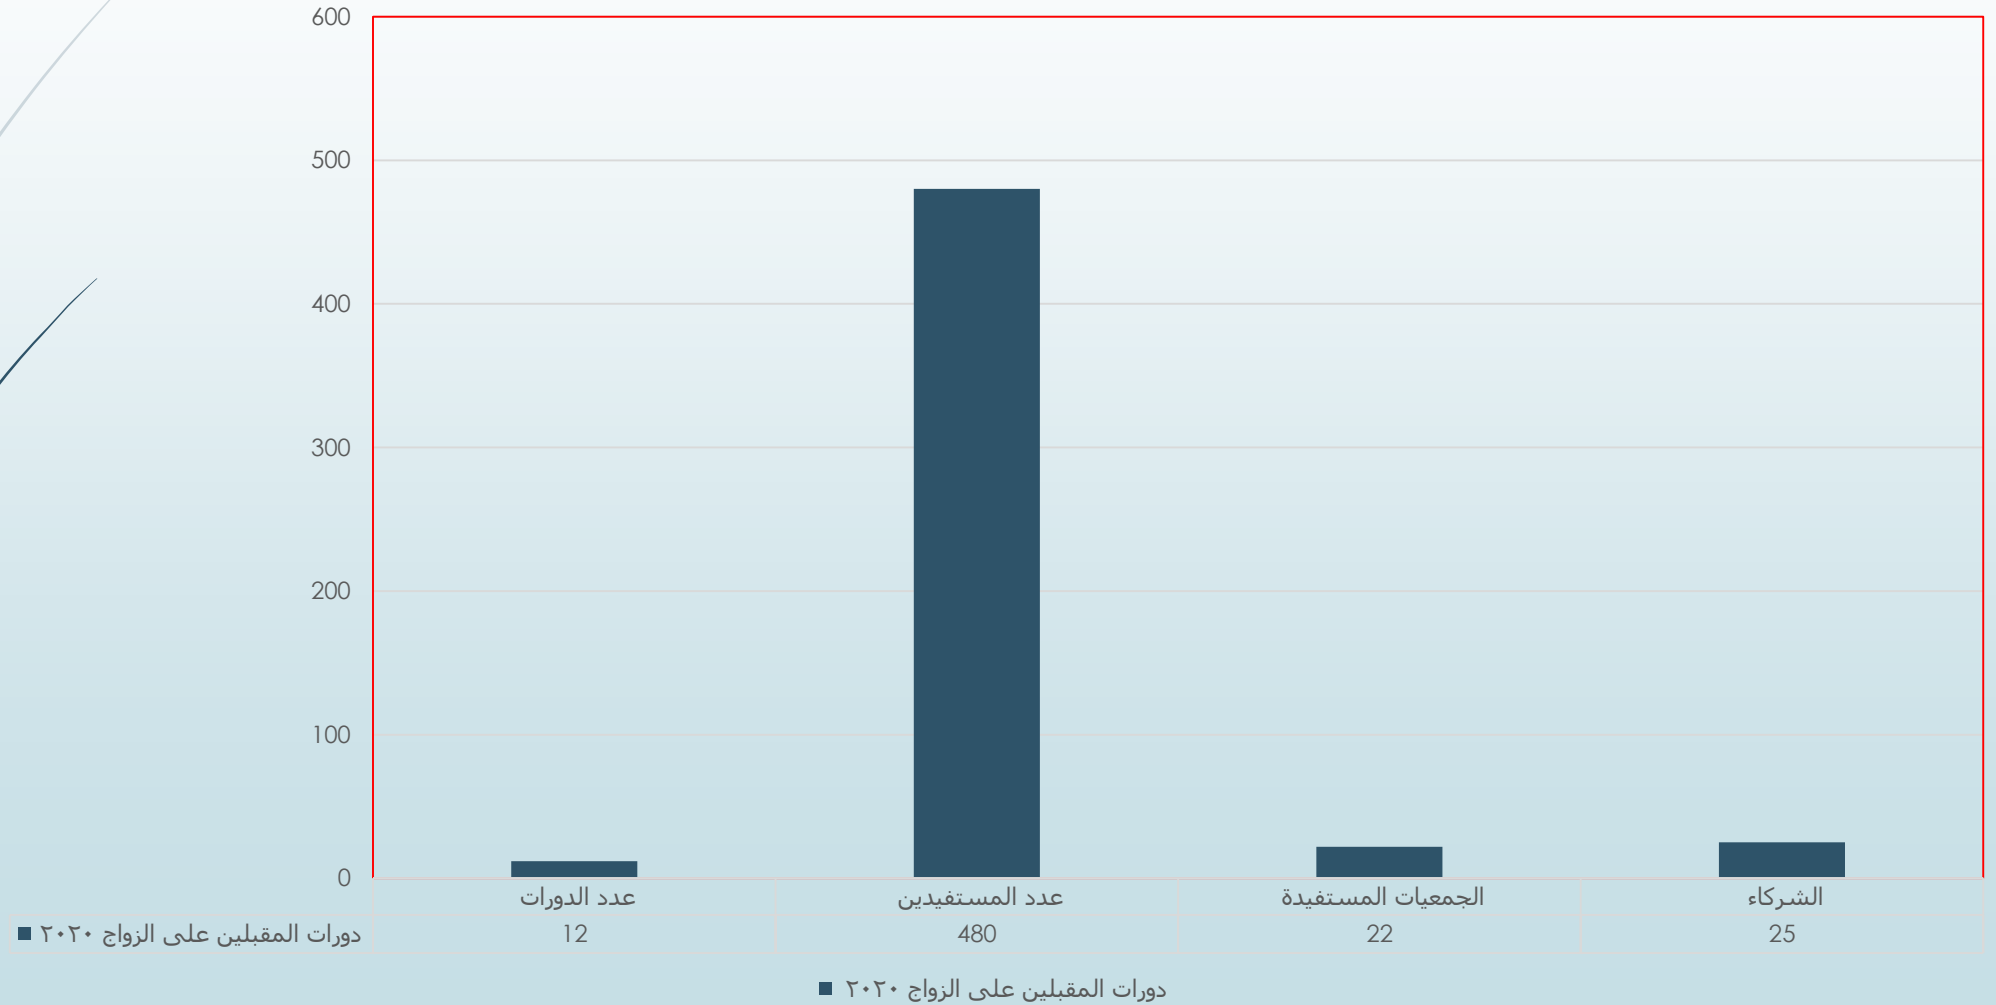

جمعية التنمية الأسرية بمنطقة الباحة
Family Development Association in Al Baha Region

(معيّن) في

أرقام وإحصائيات وبيانات

تأهيل وتدريب المقبلين على الزواج

دورات المقبلين على الزواج ٢٠٢٠

تأهيل وتدريب المقبلات على الزواج