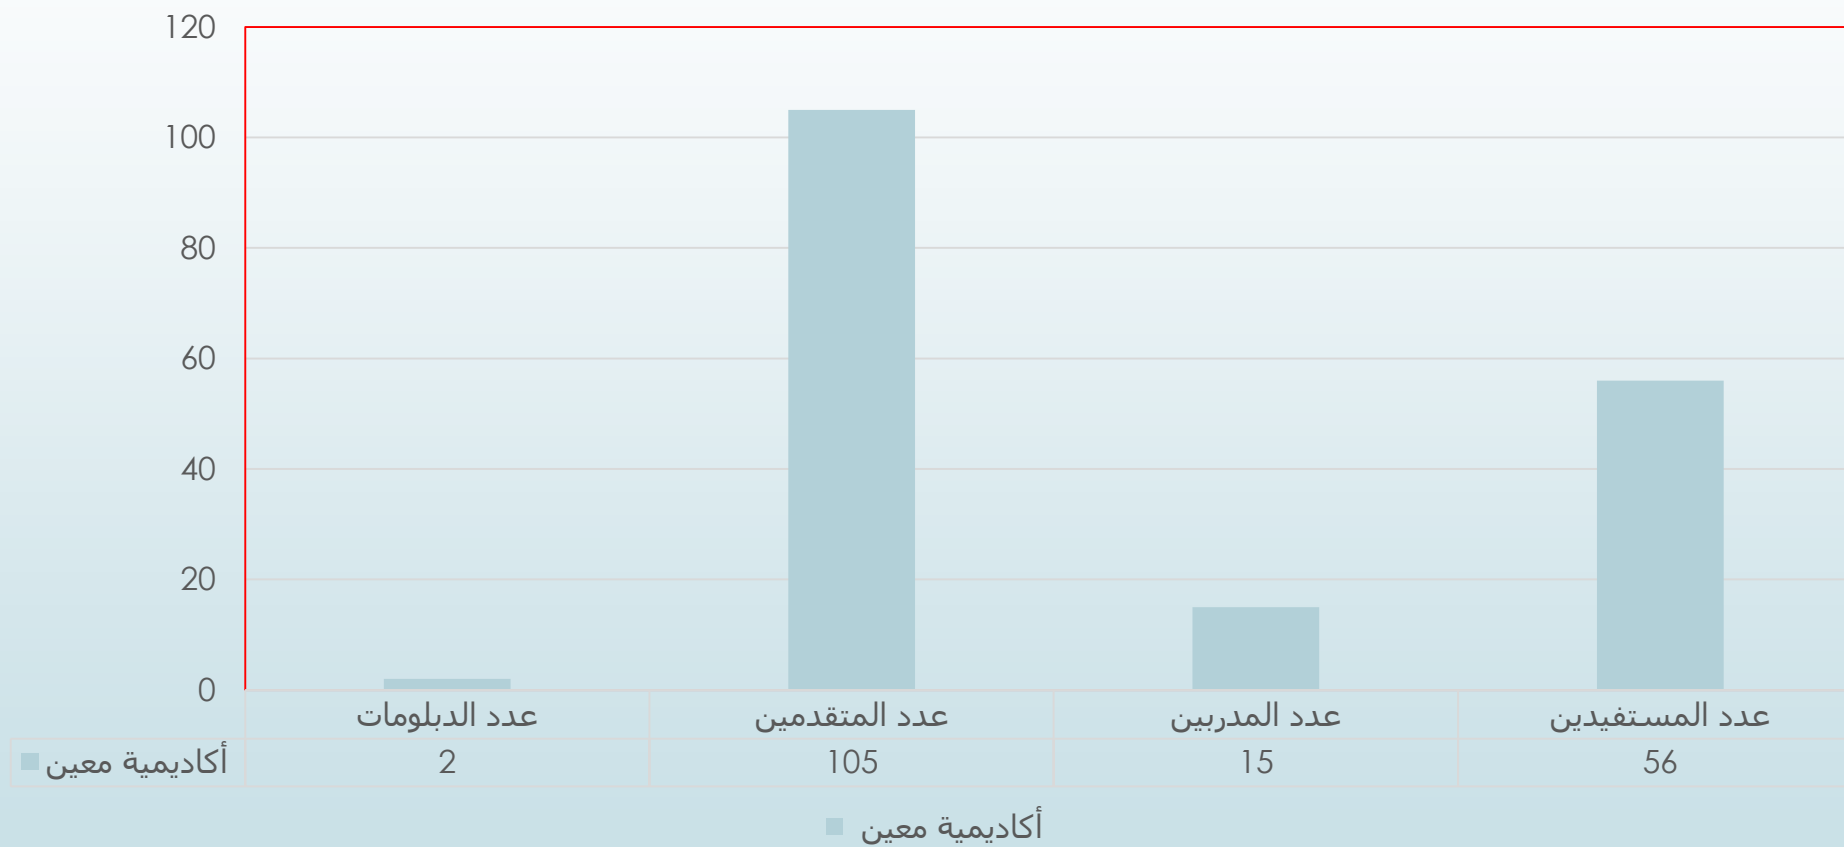

تدريب وتأهيل المقبلات على الزواج لعام ٢٠٢٠

تدريب وتأهيل المقبلات على الزواج لعام ٢٠٢٠ ■ تدريب وتأهيل المقبلات على الزواج لعام ٢٠٢٠

مشروع تأهيل المصلح الأسري النوعي

مشروع تأهيل المصلح الأسري النوعي

أكاديمية معين