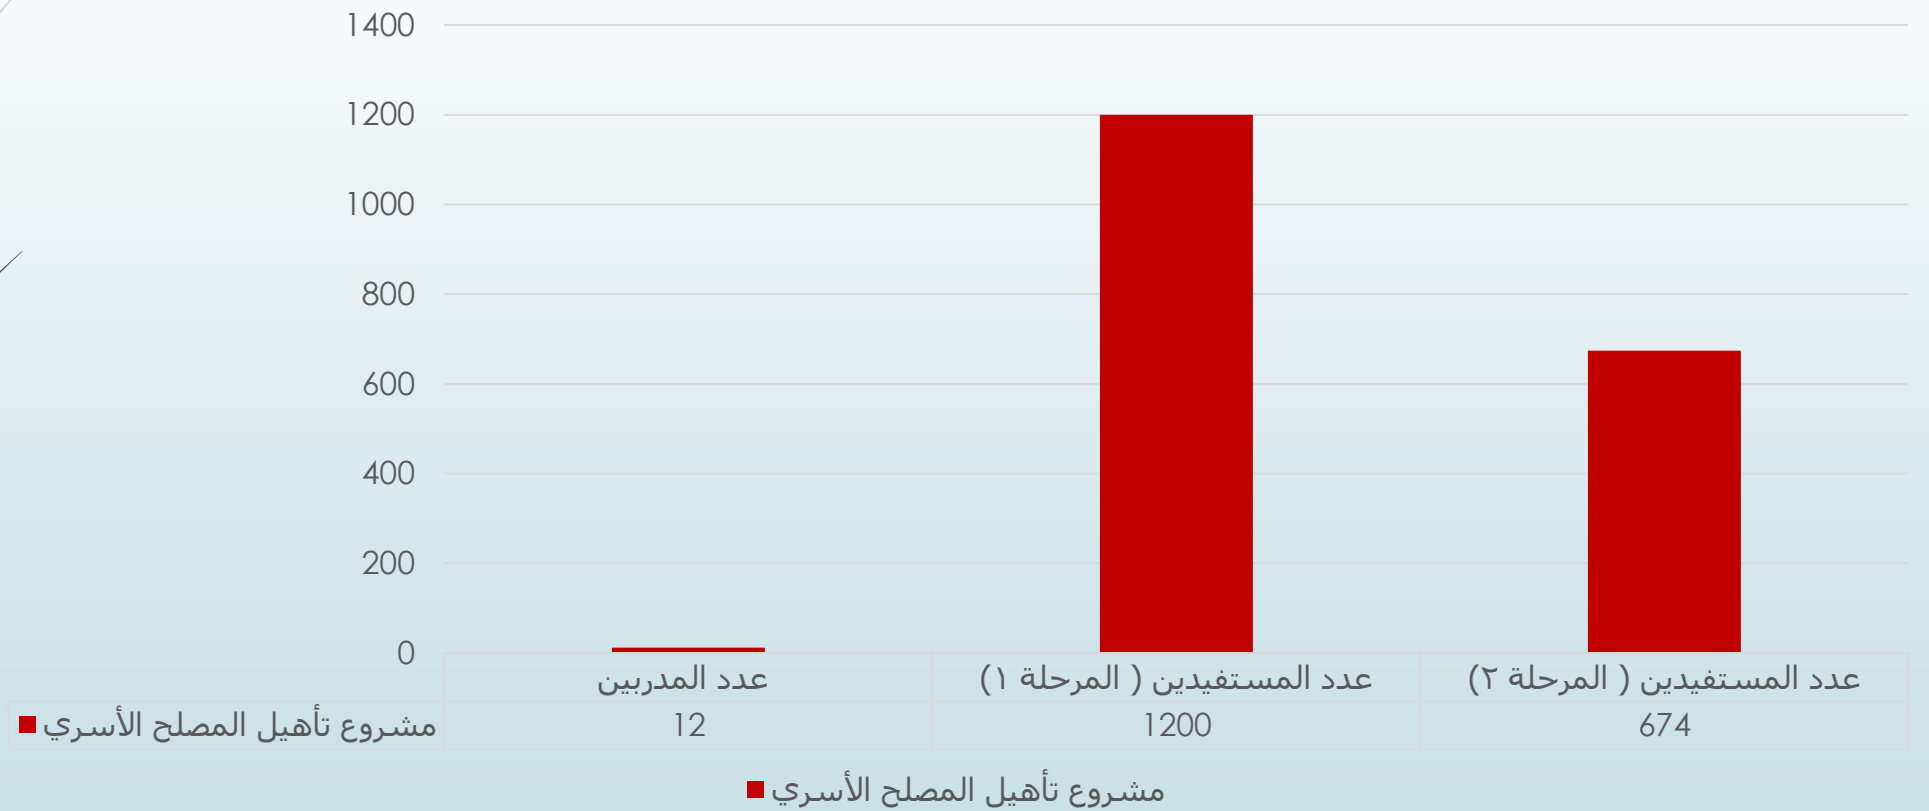

التطوع

مركز شمل (الخدمات المقدمة للمستخدمين)

مركز شمل (عدد أحكام الزيارات المجدولة)

مشروع تأهيل المصلح الأسري

مشروع تأهيل المصلح الأسري

جائحة كورونا

مسابقة معين الكبرى تحت وسم #معين_في_بيوتكم

مسابقة معين الكبرى تحت وسم #معين_في_بيوتكم