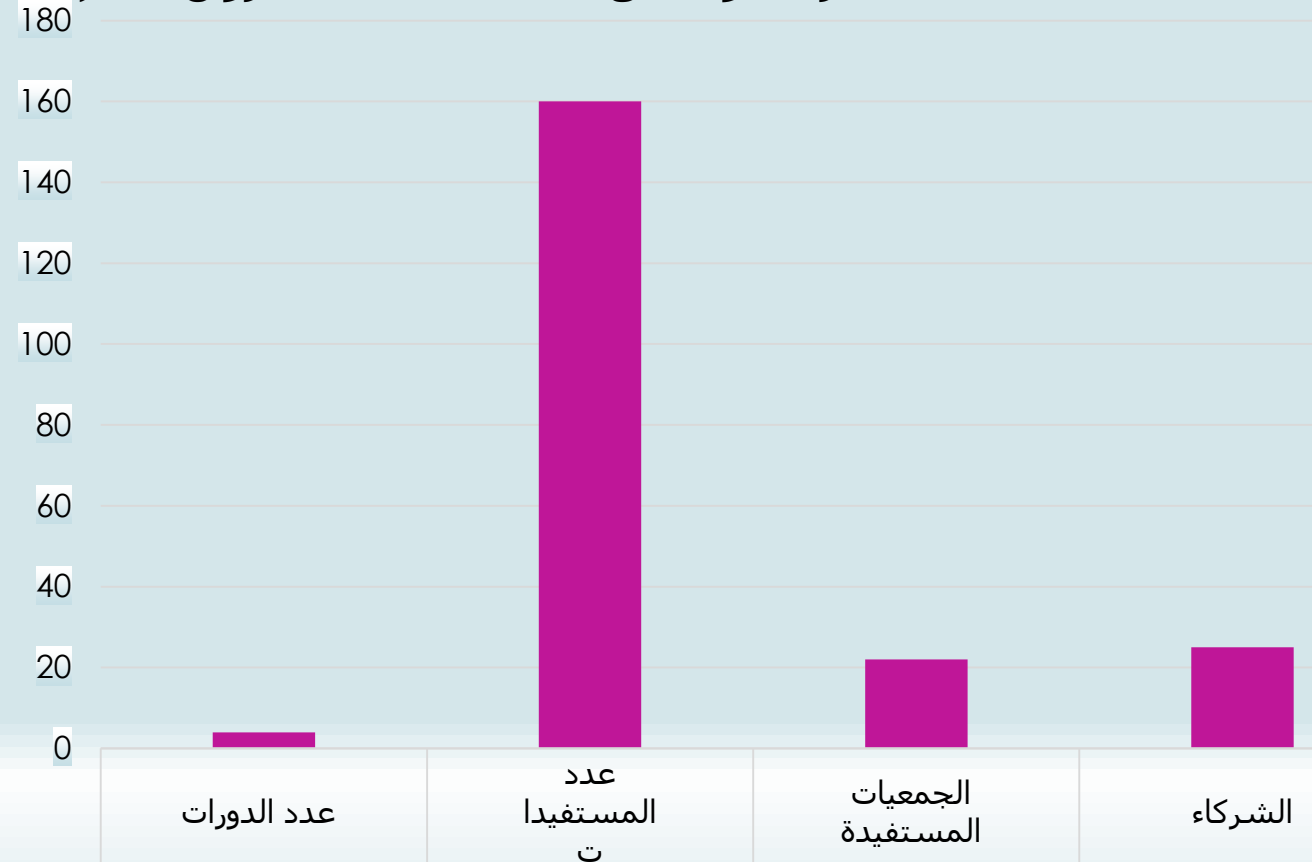

تأهيل وتدريب المقبلات على الزواج

تدريب وتأهيل المقبلات على الزواج لعام ٢٠٢٠

تدريب وتأهيل المقبلات على الزواج لعام ٢٠٢٠ ■ تدريب وتأهيل المقبلات على الزواج لعام ٢٠٢٠