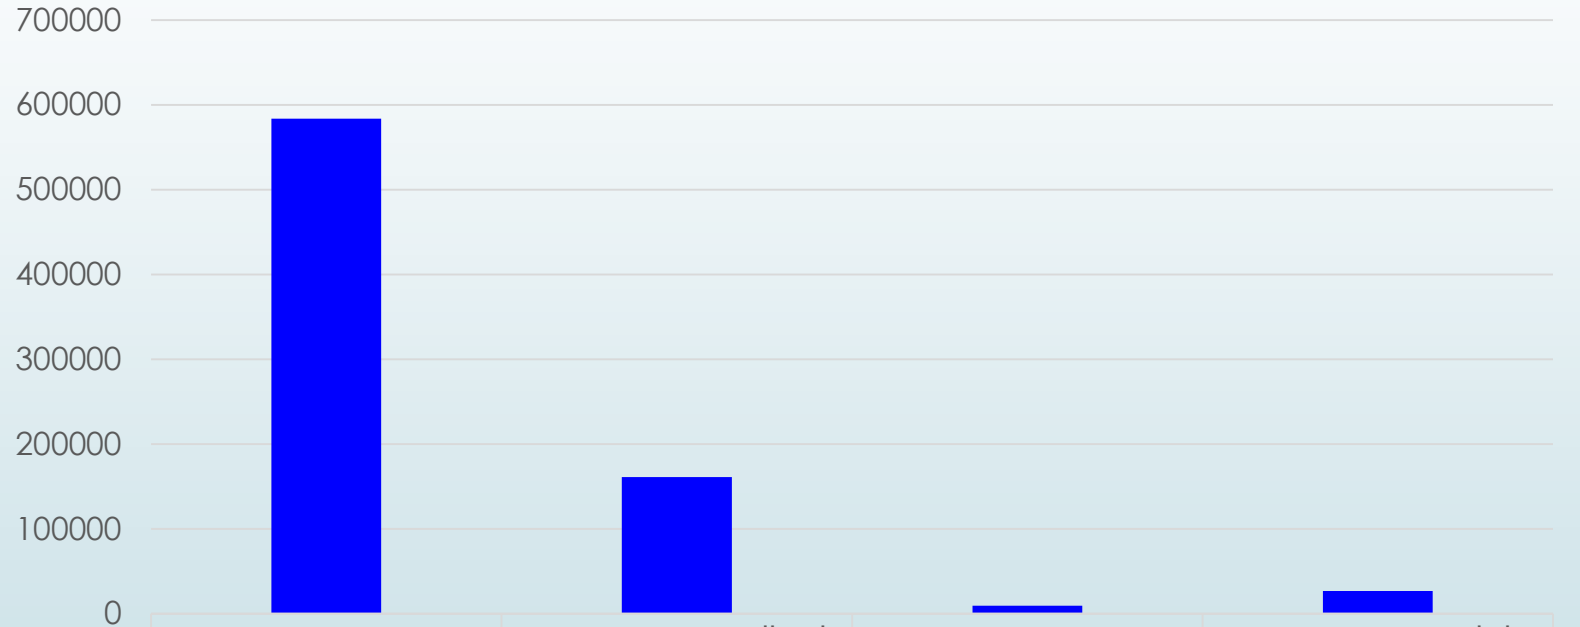

التطوع

مركز شمل (الخدمات المقدمة للمستخدمين)

مركز شمل (عدد أحكام الزيارات المجدولة)

مشروع تأهيل المصلح الأسري

مشروع تأهيل المصلح الأسري

جائحة كورونا

مسابقة معين الكبرى تحت وسم #معين_في_بيوتكم

مسابقة معين الكبرى تحت وسم #معين_في_بيوتكم