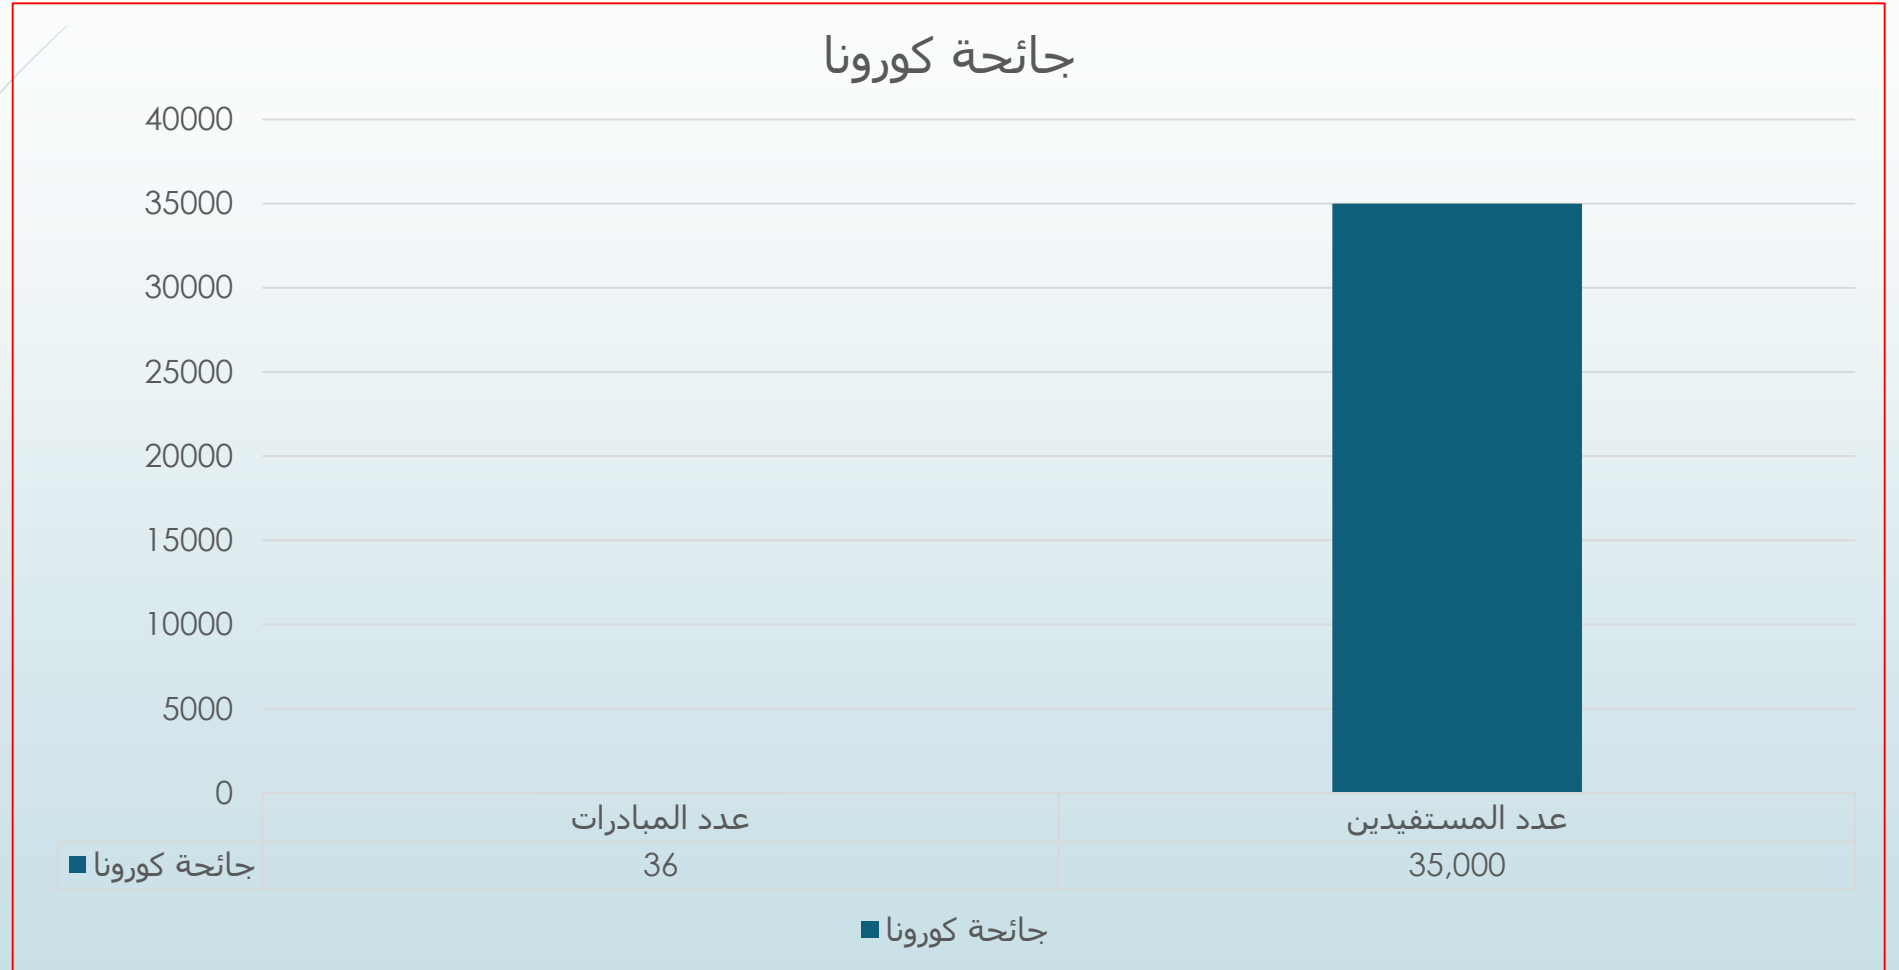

التطوع

مركز شمل (الخدمات المقدمة للمستخدمين)

مركز شمل (عدد أحكام الزيارات المجدولة)

مشروع تأهيل المصلح الأسري

مشروع تأهيل المصلح الأسري

جائحة كورونا

مسابقة معين الكبرى تحت وسم #معين_في_بيوتكم

مسابقة معين الكبرى تحت وسم #معين_في_بيوتكم