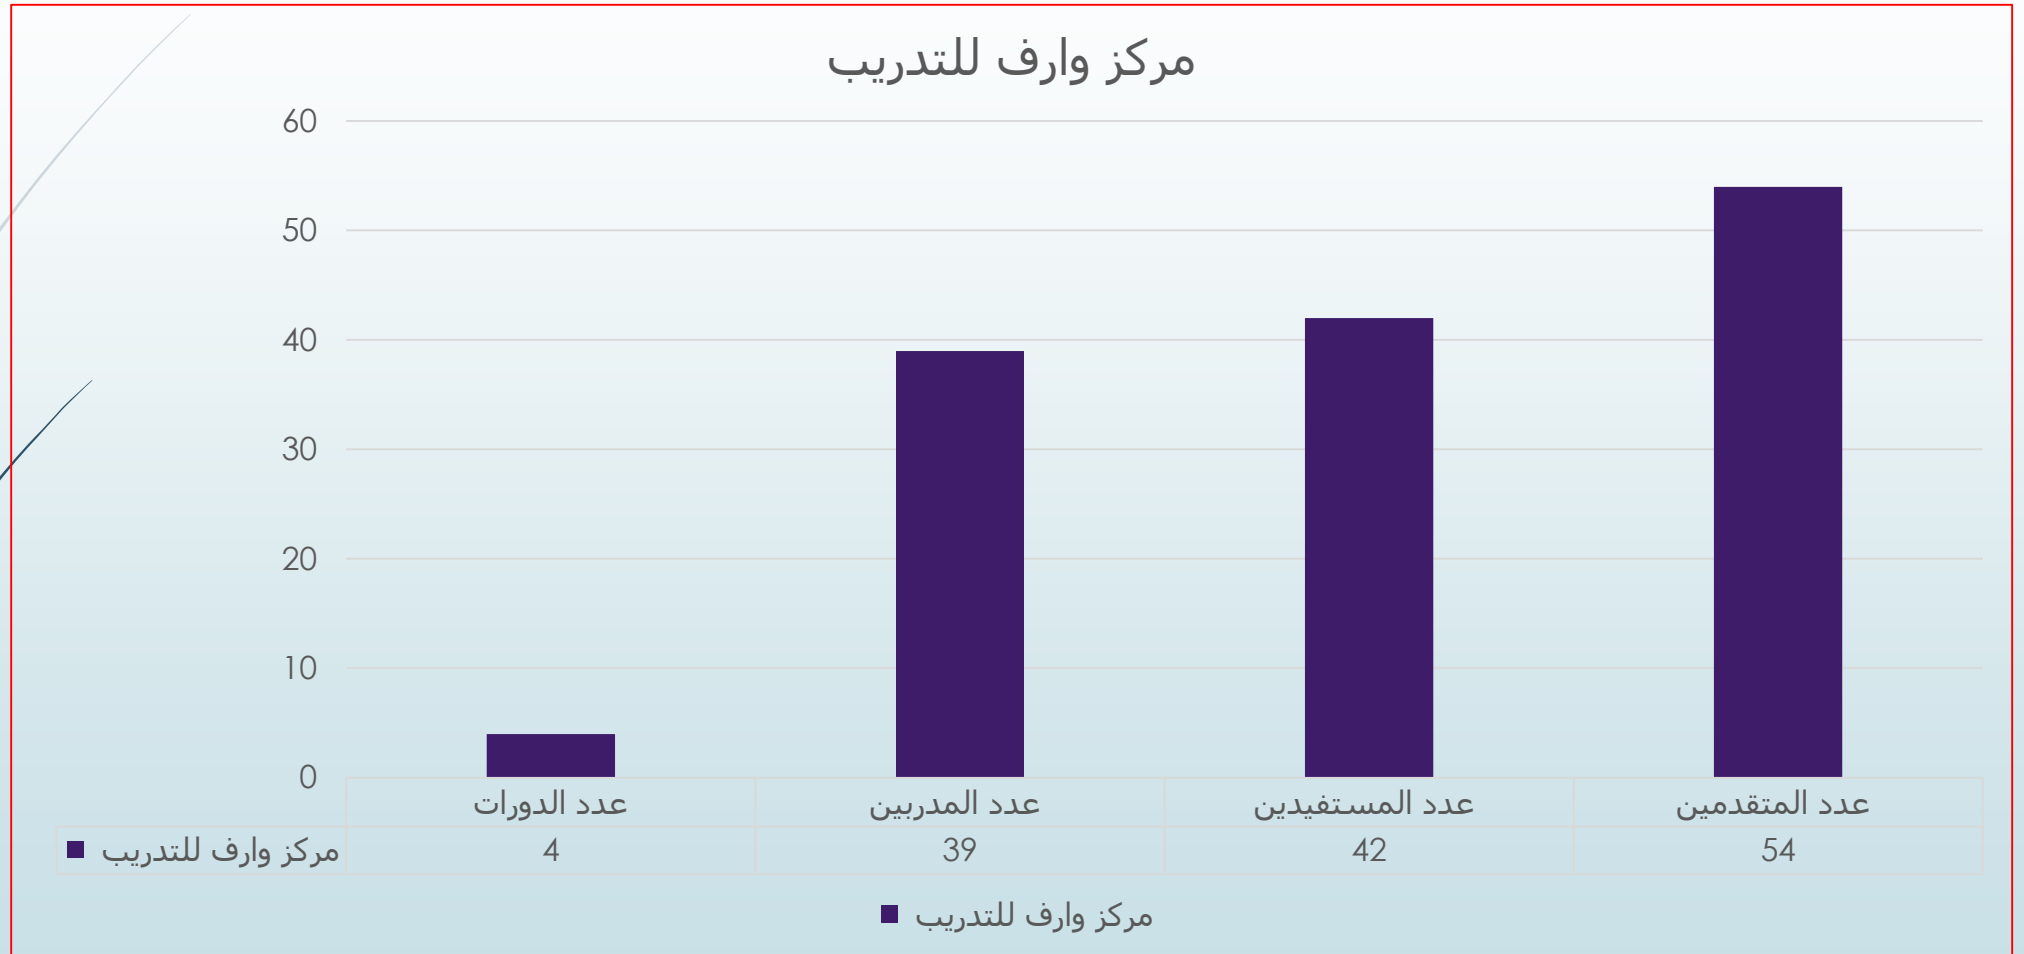

تدريب وتأهيل المقبلات على الزواج لعام ٢٠٢٠

تدريب وتأهيل المقبلات على الزواج لعام ٢٠٢٠ ■ تدريب وتأهيل المقبلات على الزواج لعام ٢٠٢٠

مشروع تأهيل المصلح الأسري النوعي

مشروع تأهيل المصلح الأسري النوعي

أكاديمية معين