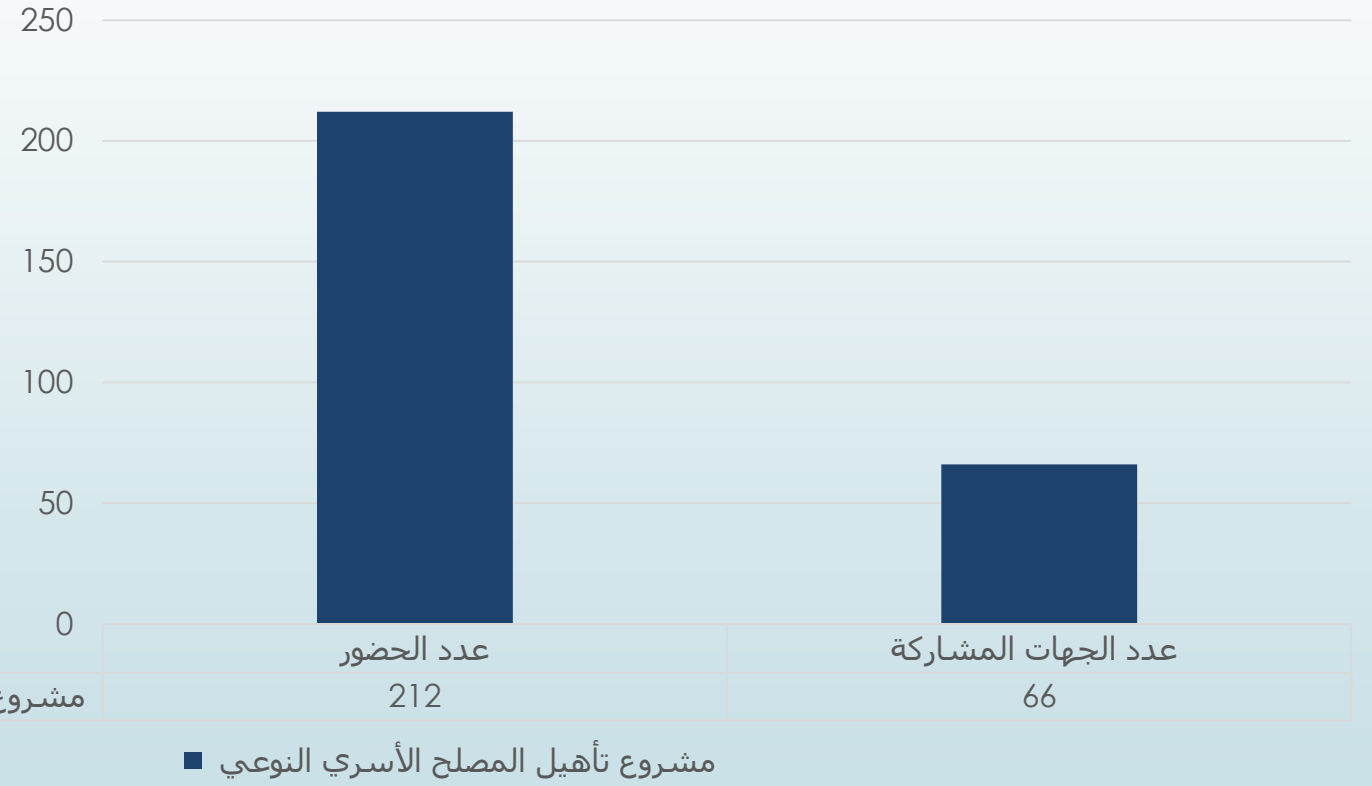

مشروع تأهيل المصلح الأسري النوعي

مشروع تأهيل المصلح الأسري النوعي