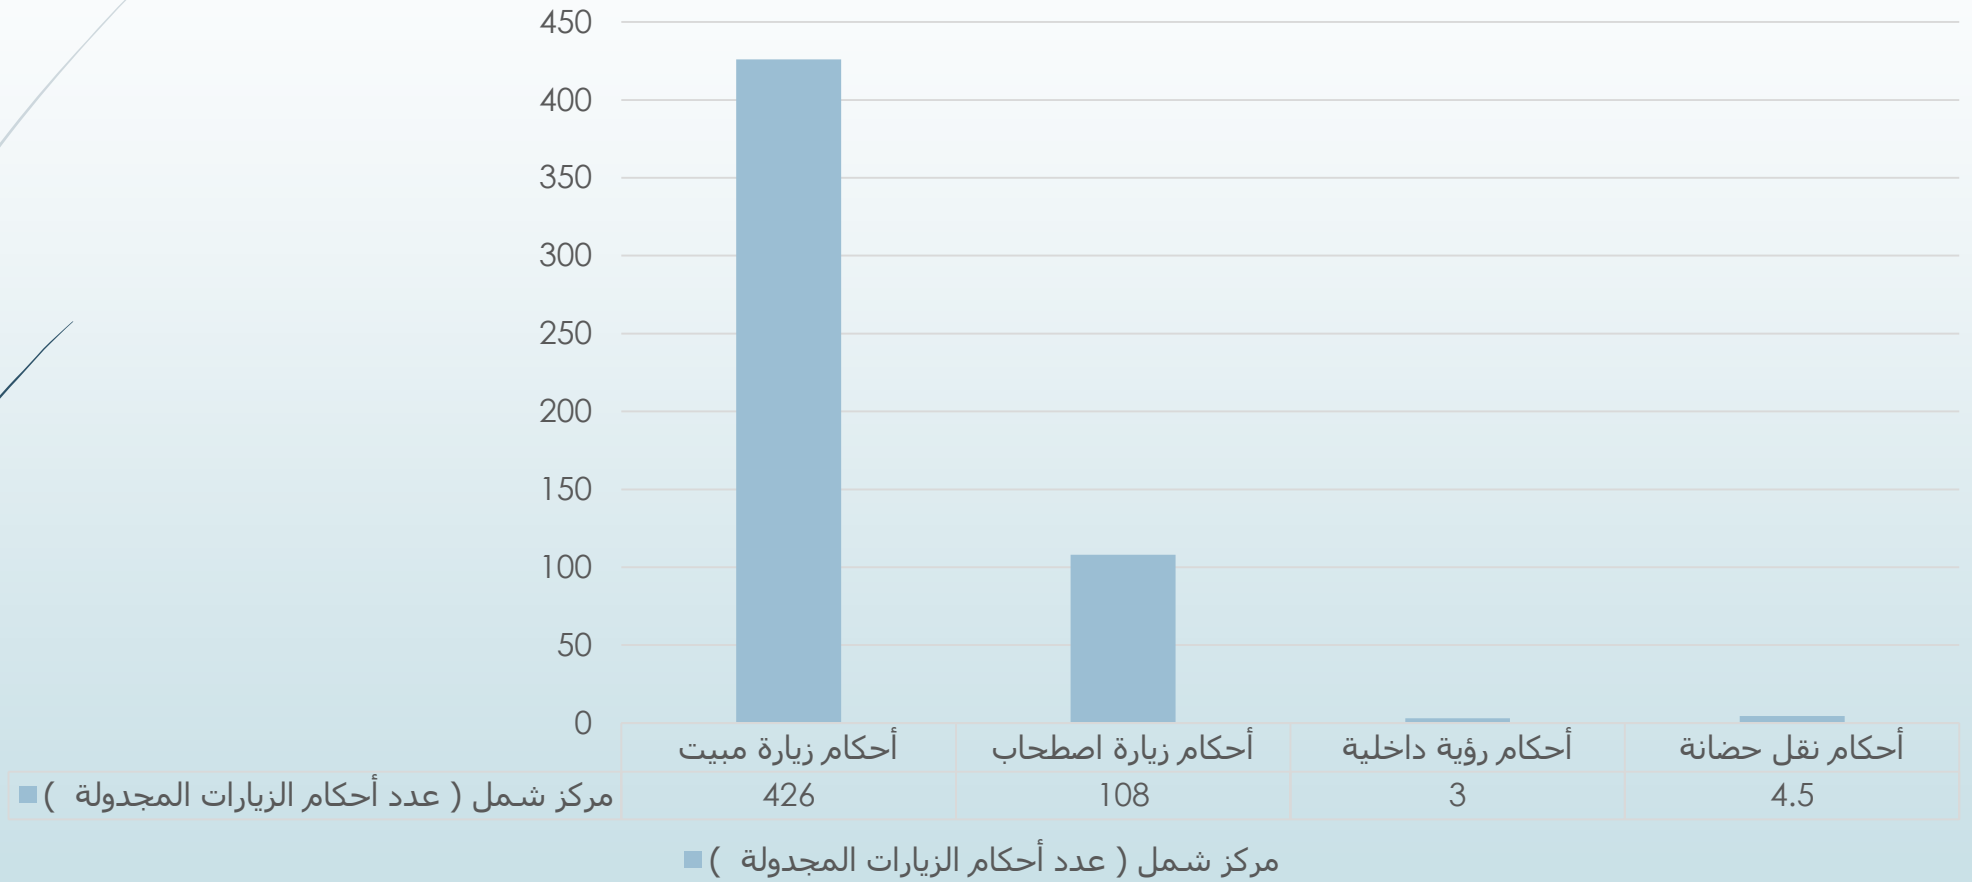

مركز شمل (عدد أحكام الزيارات المجدولة)