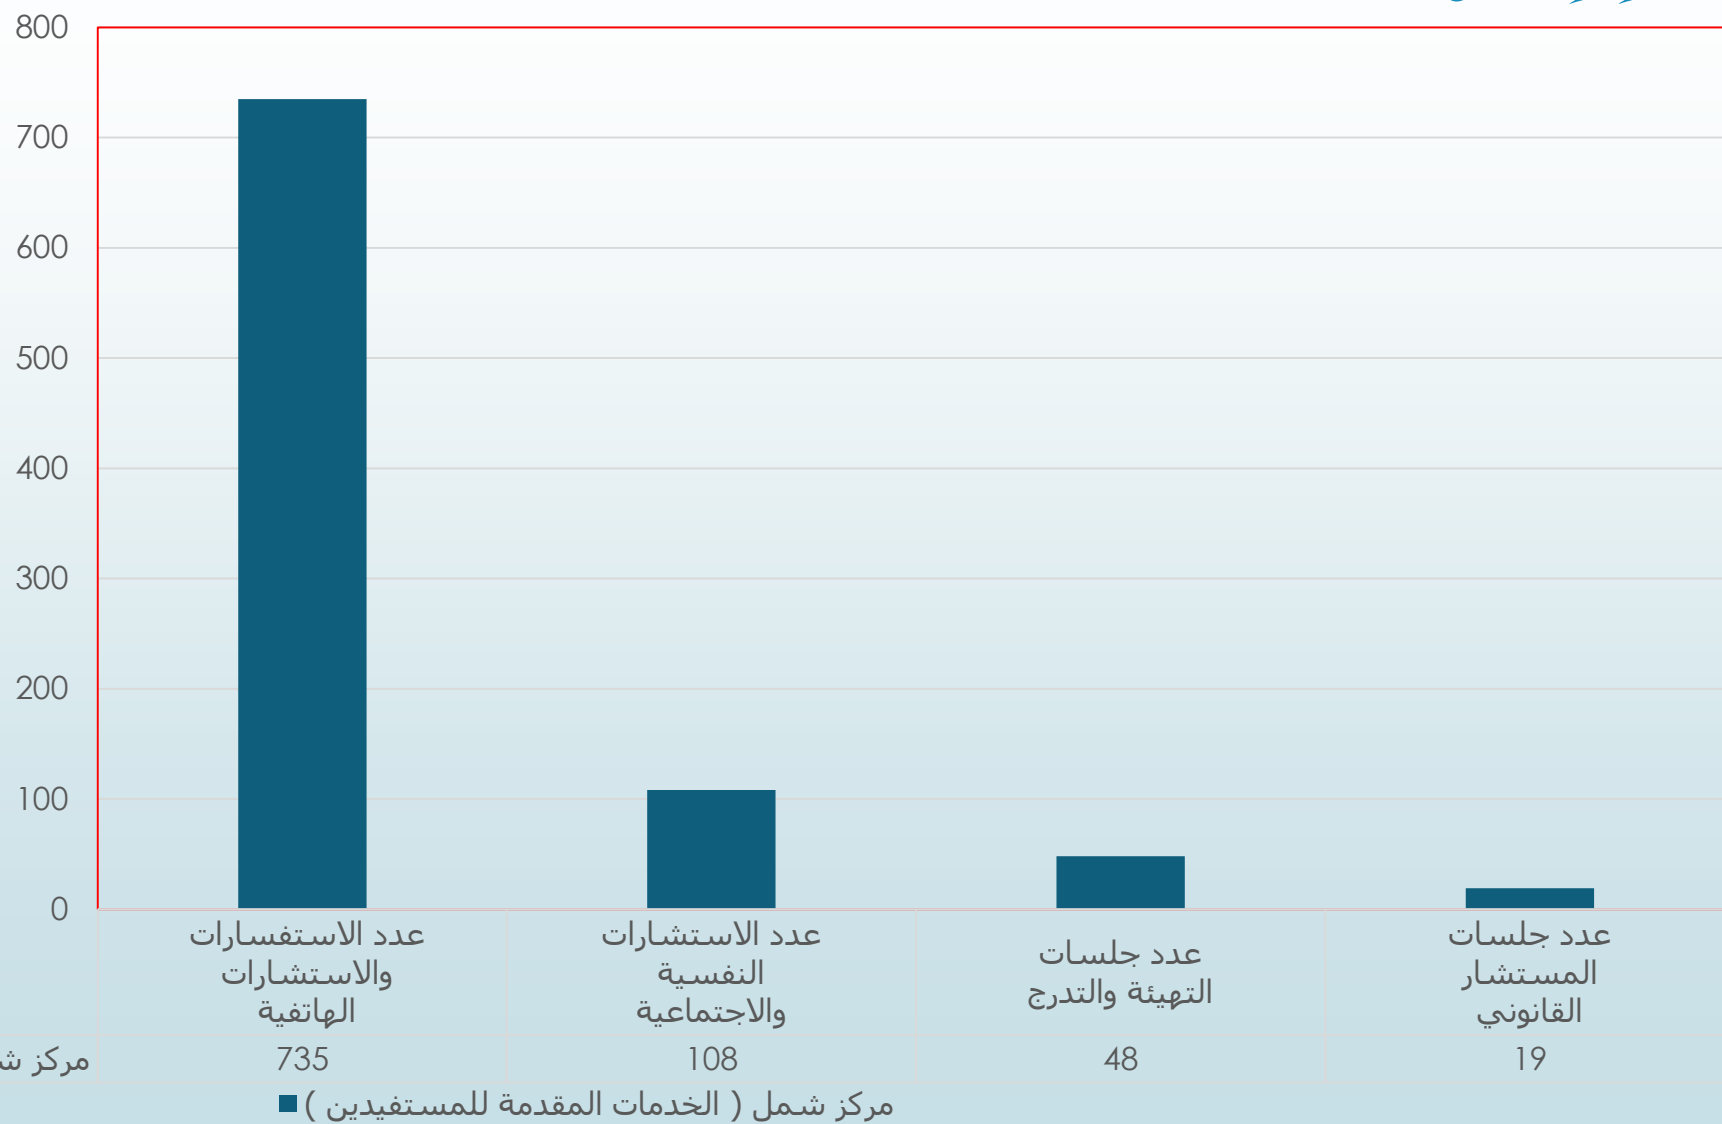

مركز شمل (الخدمات المقدمة للمستخدمين)